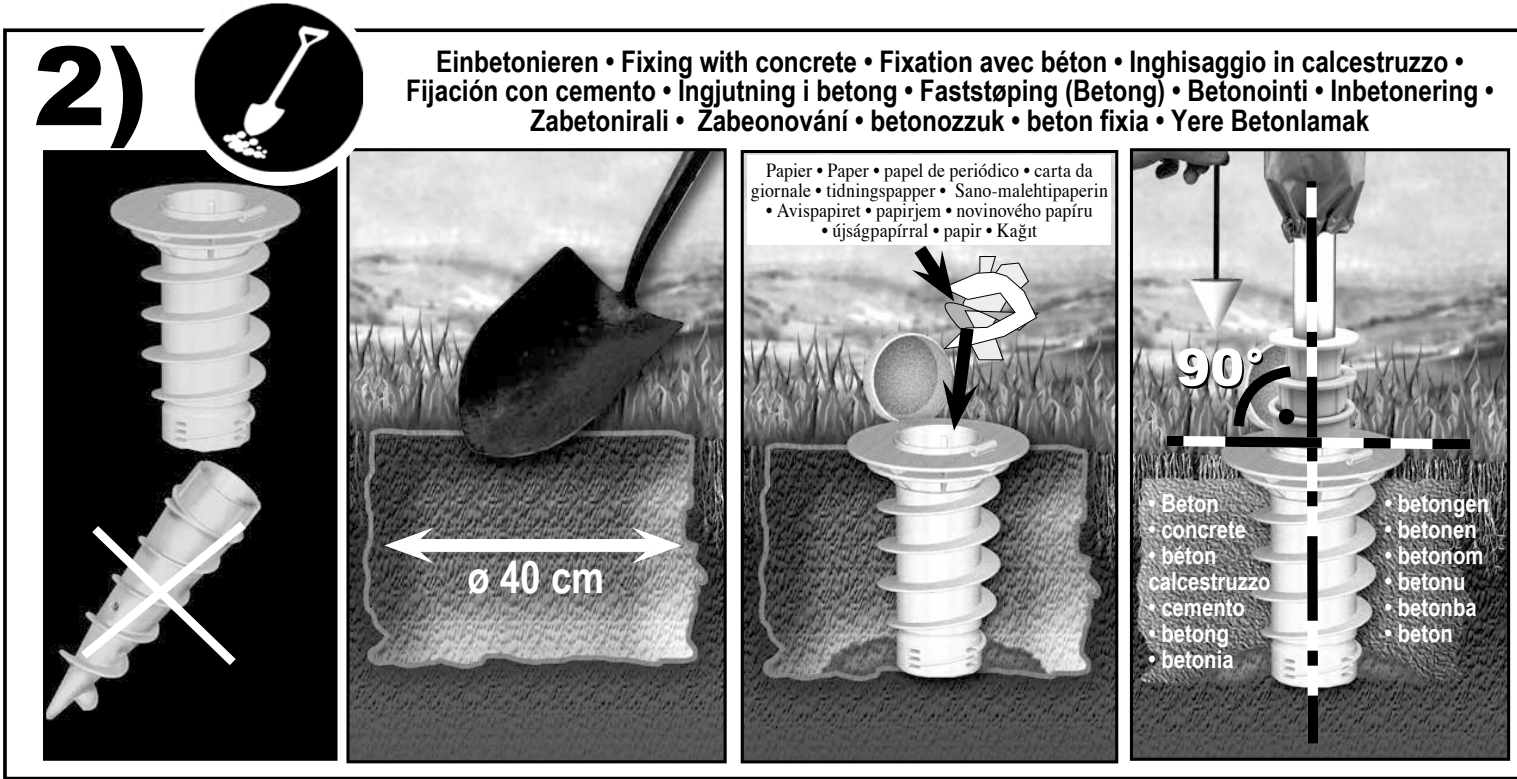

**JUWEL®**

Intelligente Produkte für  
Garten & Haushalt

**GARTENSCHIRM-FIX**

**JUWEL H. Wüster GmbH**  
A-6460 Imst · Industriezone 19  
D-82467 Garmisch Partenkirchen  
Bahnhofstr. 31 · www.juwel.com