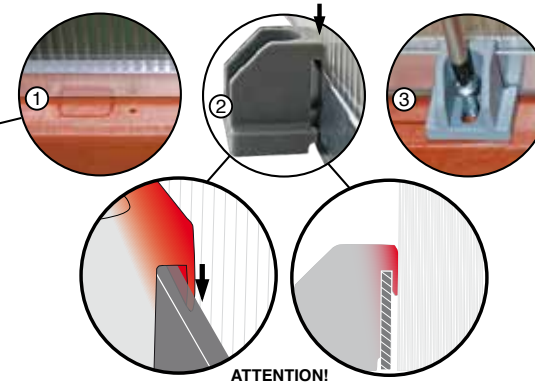

WARNUNG: Fenster bei Wind schließen und Fensterheber verriegeln!

WARNING: Close the windows and lock the catches when it is windy!

ATTENTION : En cas de vent, fermer les fenêtres et accrocher les aérateurs !

JUWEL H. Wüster GmbH
A-6460 Imst, Industriezone 19
oder
D-82467 Garmisch Partenkirchen, Bahnhofstraße 31
kund@juwel.com · www.juwel.com