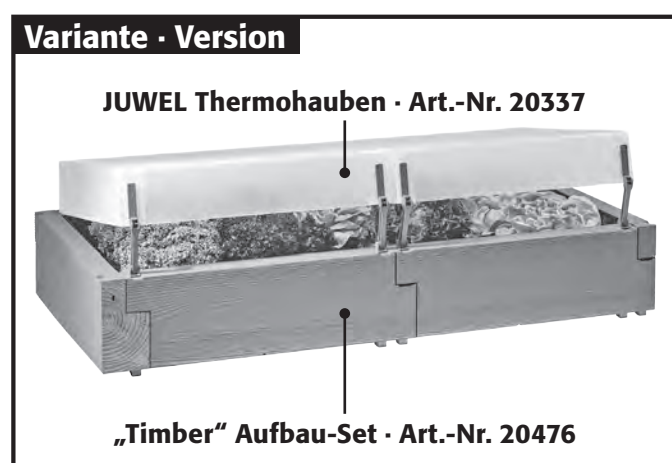

I Prima del montaggio, leggere le istruzioni e conservarle per un utilizzo successivo.
La confezione in PE non è un giocattolo – pericolo di soffocamento! Smaltire la confezione subito dopo l'apertura nell'apposito contenitore per i materiali riciclabili. Il PE è ecologico e non velenoso.
Note di preservazione: questo prodotto Juwel di qualità è realizzato in materiali resistenti agli agenti atmosferici e può essere senz'altro irrorato con un tubo flessibile di irrigazione. Non pulire con oggetti acuminati o scabri oppure con detersivi aggressivi.

NL Vóór montage a.u.b. de handleiding doorlezen en voor later gebruik bewaren.
Doelmatig gebruik: Dit produkt is uitsluitend bedoeld voor privaat gebruik en niet voor commerciële doeleinden geschikt.
De PE-verpakking is geen kinderspeelgoed – verstikkingsgevaar! De verpakking onmiddellijk na openen in de recyclebox verwijderen. PE is milieuvriendelijk en niet giftig.
Verzorging: Uw kwaliteitsproduct is van weerbestendig materiaal vervaardigd en kan zonder meer met een