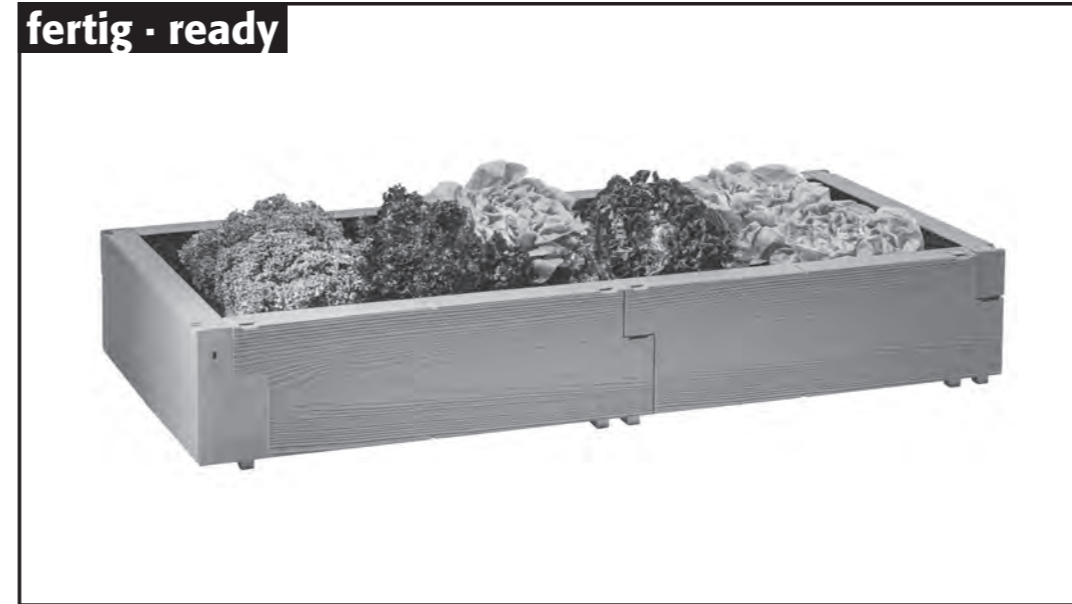

1. **CZ** Před montáží si přečtěte návod a uschovejte jej pro pozdější použití. **Obal z PE není hračka na hraní – nebezpečí udusení!** Obal po vybalení ihned vyhoďte do tříděného odpadu. PE není jedovatý ani škodlivý pro životní prostředí. **Pokyny pro údržbu:** Kvalitní výrobek JUWEL je vyroben z materiálů, odolným proti vlivům počasí, a může být bez všeho ostrikávan záhradní hadicí. Vyhněte se čištění ostrými, drsnými předměty anebo agresivními čistícími prostředky.
2. **BH** Prije sastavljanja pročitati uputstvo i sačuvati ga za kasnije korištenje. **PE-pakiranje nije igračka za djecu – opasnost od gušenja!** Pakiranje se treba odmah baciti nakon otvaranja u odgovarajući otpad. PE se može reciklirati i nije otrovan. **Upute za njegu:** Vaš kvalitetni proizvod JUWEL napravljen je od materijala otpornog na vremenske prilike, i može se bez problema oprati gumenom cijevi za vrt. Ne čistiti ostrim, hrapavim predmetima ili nekim agresivnim sredstvima za čišćenje.
3. **PL** Przeczytać przed montażem i zachować do późniejszego wykorzystania. **Opakowanie z PE nie jest zabawką dla dzieci – niebezpieczeństwo uduszenia!** Natychmiast po otwarciu należy wyrzucić opakowanie do odpowiedniego pojemnika na surowce wtórne. PE jest nietoksycznym materiałem ekologicznym. **Wskazówki na temat pielęgnacji:** Wysokiej jakości produkt JUWEL wykonany jest z materiałów odpornych na wpływy atmosferyczne i może być bez problemu myty przez spryskanie go wodą z węża ogrodowego. Nie czyścić ostrymi, chropowatymi przedmiotami lub agresywnymi środkami do czyszczenia.
4. **HU** Az összeszerelés előtt olvassa el az útmutatót, és őrizze meg a későbbi használatához. **A PE csomagolás nem gyermekjáték – fulladásveszély!** A kinyitás után a csomagolást azonnal helyezze el a szelektív hulladékgyűjtőben. A PE környezetbarát és nem mérgező. **Ápolási útmutató:** A JUWEL minőségi termék, amely az időjárás viszontagságait álló anyagokból készült, és minden további nélkül locsolható kerti tömlővel. Ne tisztítsa éles, érdes eszközökkel vagy agresszív tisztítószerekkel.

A		2 x	25201 Nr. auf Baustein-Innenseite
B		4 x	25202 Nr. auf Baustein-Innenseite
C		8 x	26096
D		8 x	
E		6 x	26104
F		4 x	54793
G		12 x	25405
H		2 x	22809

JUWEL H. Wüster GmbH
A-6460 Imst, Industriezone 19 oder
D-82467 Garmisch-Partenkirchen, Bahnhofstr. 31
www.juwel.com · kund@juwel.com