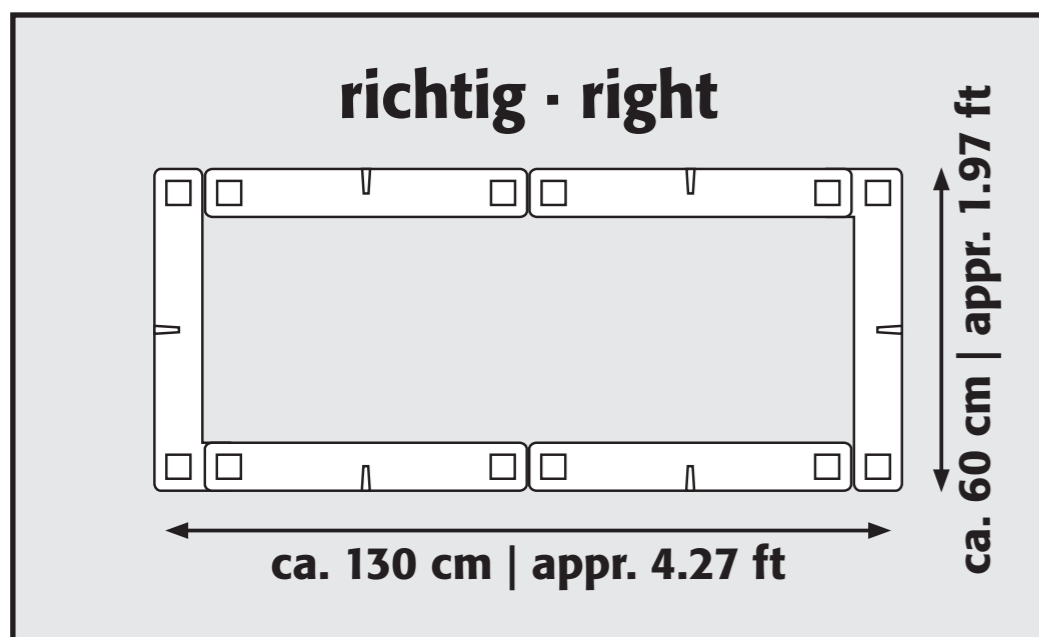

1. **CZ** Před montáží si přečtěte návod a uschovejte jej pro pozdější použití. **Obal z PE není hračka na hraní – nebezpečí udusení!** Obal po vybalení ihned vyhoďte do tříděného odpadu. PE není jedovatý ani škodlivý pro životní prostředí. **Pokyny pro údržbu:** Kvalitní výrobek JUWEL je vyroben z materiálů, odolným proti vlivům počasí, a může být bez všeho ostrikávan záhradní hadicí. Vyhněte se čištění ostrými, drsnými předměty anebo agresivními čistícími prostředky.
2. **BH** Prije sastavljanja pročitati uputstvo i sačuvati ga za kasnije korištenje. **PE-pakiranje nije igračka za djecu – opasnost od gušenja!** Pakiranje se treba odmah baciti nakon otvaranja u odgovarajući otpad. PE se može reciklirati i nije otrovan. **Upute za njegu:** Vaš kvalitetni proizvod JUWEL napravljen je od materijala otpornog na vremenske prilike, i može se bez problema oprati gumenom cijevi za vrt. Ne čistiti ostrim, hrapavim predmetima ili nekim agresivnim sredstvima za čišćenje.
3. **PL** Przeczytać przed montażem i zachować do późniejszego wykorzystania. **Opakowanie z PE nie jest zabawką dla dzieci – niebezpieczeństwo uduszenia!** Natychmiast po otwarciu należy wyrzucić opakowanie do odpowiedniego pojemnika na surowce wtórne. PE jest nietoksycznym materiałem ekologicznym. **Wskazówki na temat pielęgnacji:** Wysokiej jakości produkt JUWEL wykonany jest z materiałów odpornych na wpływy atmosferyczne i może być bez problemu myty przez spryskanie go wodą z węża ogrodowego. Nie czyścić ostrymi, chropowatymi przedmiotami lub agresywnymi środkami do czyszczenia.
4. **HU** Az összeszerelés előtt olvassa el az útmutatót, és őrizze meg a későbbi használatához. **A PE csomagolás nem gyermekjáték – fulladásveszély!** A kinyitás után a csomagolást azonnal helyezze el a szelektív hulladékgyűjtőben. A PE környezetbarát és nem mérgező. **Ápolási útmutató:** A JUWEL minőségi termék, amely az időjárás viszontagságait álló anyagokból készült, és minden további nélkül locsolható kerti tömlővel. Ne tisztítsa éles, érdes eszközökkel vagy agresszív tisztítószerekkel.

A		2 x	25201 Nr. auf Baustein-Innenseite
B		4 x	25202 Nr. auf Baustein-Innenseite
C		8 x	26096
D		8 x	
E		6 x	26104
F		4 x	54793
G		12 x	25405
H		2 x	22809

JUWEL H. Wüster GmbH
A-6460 Imst, Industriezone 19 oder
D-82467 Garmisch-Partenkirchen, Bahnhofstr. 31
www.juwel.com · kund@juwel.com