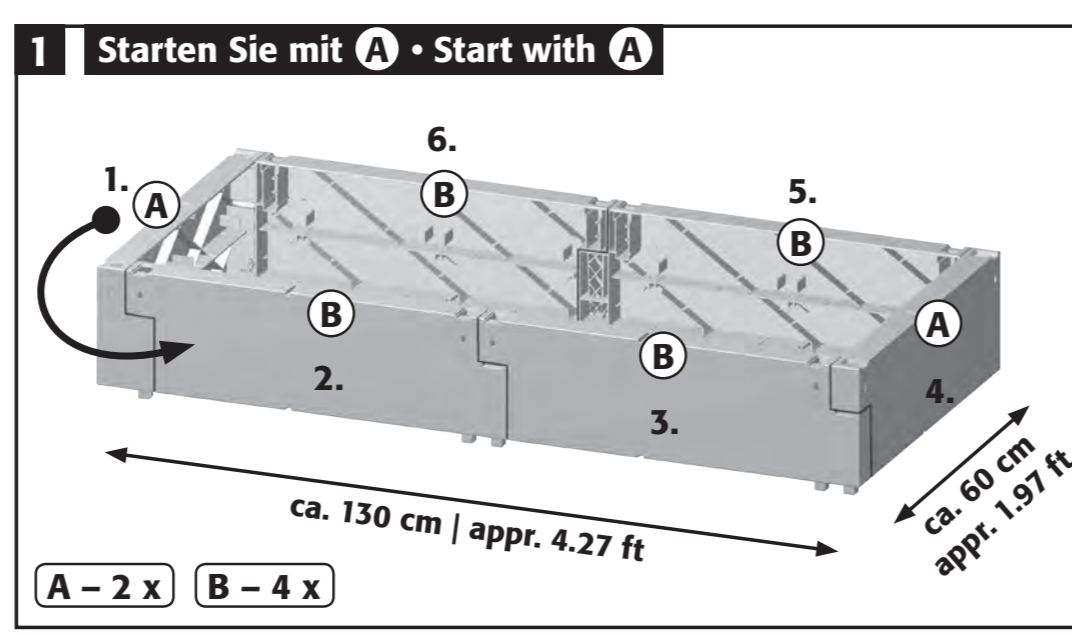

1. **CZ** Před montáží si přečtěte návod a uschovejte jej pro pozdější použití. **Obal z PE není hračka na hraní – nebezpečí udusení!** Obal po vybalení ihned vyhoďte do tříděného odpadu. PE není jedovatý ani škodlivý pro životní prostředí. **Pokyny pro údržbu:** Kvalitní výrobek JUWEL je vyroben z materiálů, odolným proti vlivům počasí, a může být bez všeho ostrikávan záhradní hadicí. Vyhněte se čištění ostrými, drsnými předměty anebo agresivními čistícími prostředky.
2. **BH** Prije sastavljanja pročitati uputstvo i sačuvati ga za kasnije korištenje. **PE-pakiranje nije igračka za djecu – opasnost od gušenja!** Pakiranje se treba odmah baciti nakon otvaranja u odgovarajući otpad. PE se može reciklirati i nije otrovan. **Upute za njegu:** Vaš kvalitetni proizvod JUWEL napravljen je od materijala otpornog na vremenske prilike, i može se bez problema oprati gumenom cijevi za vrt. Ne čistiti ostrim, hrapavim predmetima ili nekim agresivnim sredstvima za čišćenje.
3. **PL** Przeczytać przed montażem i zachować do późniejszego wykorzystania. **Opakowanie z PE nie jest zabawką dla dzieci – niebezpieczeństwo uduszenia!** Natychmiast po otwarciu należy wyrzucić opakowanie do odpowiedniego pojemnika na surowce wtórne. PE jest nietoksycznym materiałem ekologicznym. **Wskazówki na temat pielęgnacji:** Wysokiej jakości produkt JUWEL wykonany jest z materiałów odpornych na wpływy atmosferyczne i może być bez problemu myty przez spryskanie go wodą z węża ogrodowego. Nie czyścić ostrymi, chropowatymi przedmiotami lub agresywnymi środkami do czyszczenia.
4. **HU** Az összeszerelés előtt olvassa el az útmutatót, és őrizze meg a későbbi használatához. **A PE csomagolás nem gyermekjáték – fulladásveszély!** A kinyitás után a csomagolást azonnal helyezze el a szelektív hulladékgyűjtőben. A PE környezetbarát és nem mérgező. **Ápolási útmutató:** A JUWEL minőségi termék, amely az időjárás viszontagságait álló anyagokból készült, és minden további nélkül locsolható kerti tömlővel. Ne tisztítsa éles, érdes eszközökkel vagy agresszív tisztítószerekkel.

A		2 x	25201 Nr. auf Baustein-Innenseite
B		4 x	25202 Nr. auf Baustein-Innenseite
C		8 x	26096
D		8 x	
E		6 x	26104
F		4 x	54793
G		12 x	25405
H		2 x	22809

JUWEL H. Wüster GmbH
A-6460 Imst, Industriezone 19 oder
D-82467 Garmisch-Partenkirchen, Bahnhofstr. 31
www.juwel.com · kund@juwel.com