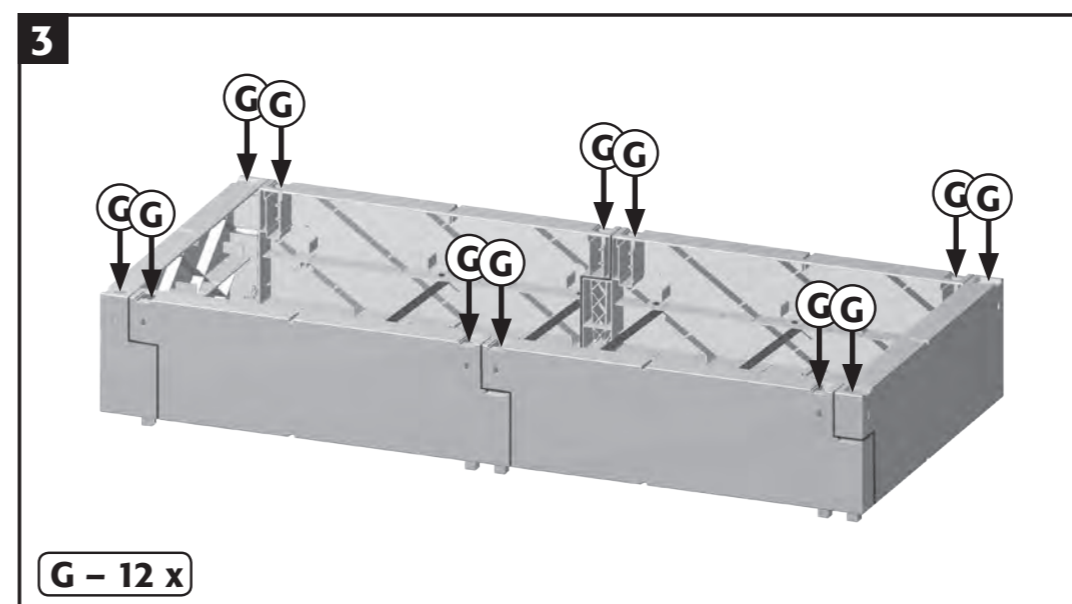

1. **CZ** Před montáží si přečtěte návod a uschovejte jej pro pozdější použití. **Obal z PE není hračka na hraní – nebezpečí udusení!** Obal po vybalení ihned vyhoďte do tříděného odpadu. PE není jedovatý ani škodlivý pro životní prostředí. **Pokyny pro údržbu:** Kvalitní výrobek JUWEL je vyroben z materiálů, odolným proti vlivům počasí, a může být bez všeho ostrikávan záhradní hadicí. Vyhněte se čištění ostrými, drsnými předměty anebo agresivními čistícími prostředky.
2. **BH** Prije sastavljanja pročitati uputstvo i sačuvati ga za kasnije korištenje. **PE-pakiranje nije igračka za djecu – opasnost od gušenja!** Pakiranje se treba odmah baciti nakon otvaranja u odgovarajući otpad. PE se može reciklirati i nije otrovan. **Upute za njegu:** Vaš kvalitetni proizvod JUWEL napravljen je od materijala otpornog na vremenske prilike, i može se bez problema oprati gumenom cijevi za vrt. Ne čistiti ostrim, hrapavim predmetima ili nekim agresivnim sredstvima za čišćenje.
3. **PL** Przeczytać przed montażem i zachować do późniejszego wykorzystania. **Opakowanie z PE nie jest zabawką dla dzieci – niebezpieczeństwo uduszenia!** Natychmiast po otwarciu należy wyrzucić opakowanie do odpowiedniego pojemnika na surowce wtórne. PE jest nietoksycznym materiałem ekologicznym. **Wskazówki na temat pielęgnacji:** Wysokiej jakości produkt JUWEL wykonany jest z materiałów odpornych na wpływy atmosferyczne i może być bez problemu myty przez spryskanie go wodą z węża ogrodowego. Nie czyścić ostrymi, chropowatymi przedmiotami lub agresywnymi środkami do czyszczenia.
4. **HU** Az összeszerelés előtt olvassa el az útmutatót, és őrizze meg a későbbi használatához. **A PE csomagolás nem gyermekjáték – fulladásveszély!** A kinyitás után a csomagolást azonnal helyezze el a szelektív hulladékgyűjtőben. A PE környezetbarát és nem mérgező. **Ápolási útmutató:** A JUWEL minőségi termék, amely az időjárás viszontagságait álló anyagokból készült, és minden további nélkül locsolható kerti tömlővel. Ne tisztítsa éles, érdes eszközökkel vagy agresszív tisztítószerekkel.

A		2 x	25201 Nr. auf Baustein-Innenseite
B		4 x	25202 Nr. auf Baustein-Innenseite
C		8 x	26096
D		8 x	
E		6 x	26104
F		4 x	54793
G		12 x	25405
H		2 x	22809

JUWEL H. Wüster GmbH
A-6460 Imst, Industriezone 19 oder
D-82467 Garmisch-Partenkirchen, Bahnhofstr. 31
www.juwel.com · kund@juwel.com