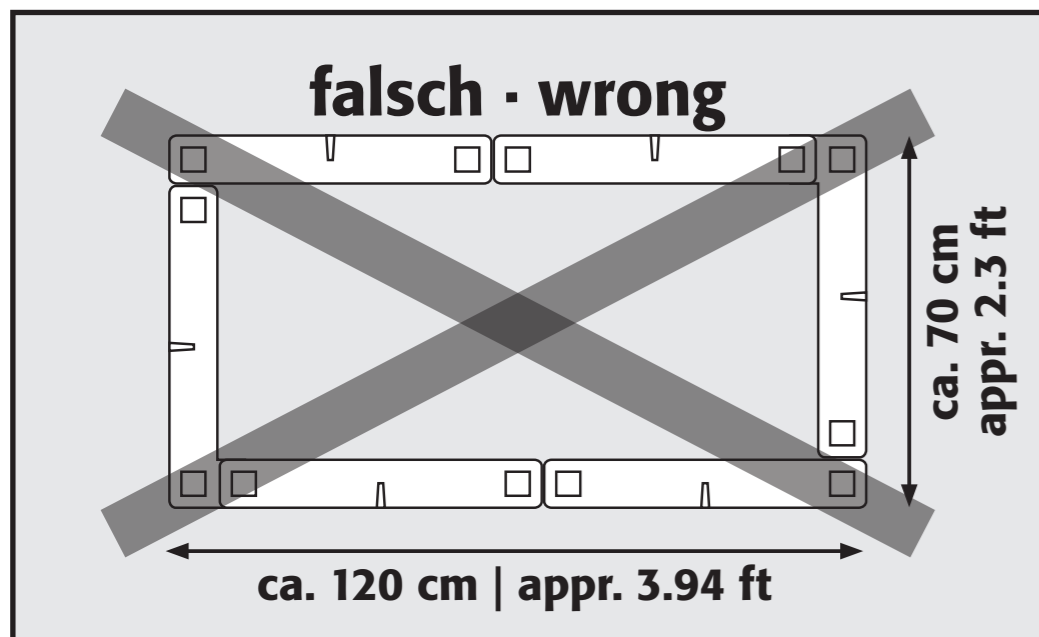

1. **CZ** Před montáží si přečtěte návod a uschovejte jej pro pozdější použití. **Obal z PE není hračka na hraní – nebezpečí udusení!** Obal po vybalení ihned vyhoďte do tříděného odpadu. PE není jedovatý ani škodlivý pro životní prostředí. **Pokyny pro údržbu:** Kvalitní výrobek JUWEL je vyroben z materiálů, odolným proti vlivům počasí, a může být bez všeho ostrikávan záhradní hadicí. Vyhněte se čištění ostrými, drsnými předměty anebo agresivními čistícími prostředky.
2. **BH** Prije sastavljanja pročitati uputstvo i sačuvati ga za kasnije korištenje. **PE-pakiranje nije igračka za djecu – opasnost od gušenja!** Pakiranje se treba odmah baciti nakon otvaranja u odgovarajući otpad. PE se može reciklirati i nije otrovan. **Upute za njegu:** Vaš kvalitetni proizvod JUWEL napravljen je od materijala otpornog na vremenske prilike, i može se bez problema oprati gumenom cijevi za vrt. Ne čistiti ostrim, hrapavim predmetima ili nekim agresivnim sredstvima za čišćenje.
3. **PL** Przeczytać przed montażem i zachować do późniejszego wykorzystania. **Opakowanie z PE nie jest zabawką dla dzieci – niebezpieczeństwo uduszenia!** Natychmiast po otwarciu należy wyrzucić opakowanie do odpowiedniego pojemnika na surowce wtórne. PE jest nietoksycznym materiałem ekologicznym. **Wskazówki na temat pielęgnacji:** Wysokiej jakości produkt JUWEL wykonany jest z materiałów odpornych na wpływy atmosferyczne i może być bez problemu myty przez spryskanie go wodą z węża ogrodowego. Nie czyścić ostrymi, chropowatymi przedmiotami lub agresywnymi środkami do czyszczenia.
4. **HU** Az összeszerelés előtt olvassa el az útmutatót, és őrizze meg a későbbi használatához. **A PE csomagolás nem gyermekjáték – fulladásveszély!** A kinyitás után a csomagolást azonnal helyezze el a szelektív hulladékgyűjtőben. A PE környezetbarát és nem mérgező. **Ápolási útmutató:** A JUWEL minőségi termék, amely az időjárás viszontagságait álló anyagokból készült, és minden további nélkül locsolható kerti tömlővel. Ne tisztítsa éles, érdes eszközökkel vagy agresszív tisztítószerekkel.

A		2 x	25201 Nr. auf Baustein-Innenseite
B		4 x	25202 Nr. auf Baustein-Innenseite
C		8 x	26096
D		8 x	
E		6 x	26104
F		4 x	54793
G		12 x	25405
H		2 x	22809

JUWEL H. Wüster GmbH
A-6460 Imst, Industriezone 19 oder
D-82467 Garmisch-Partenkirchen, Bahnhofstr. 31
www.juwel.com · kund@juwel.com