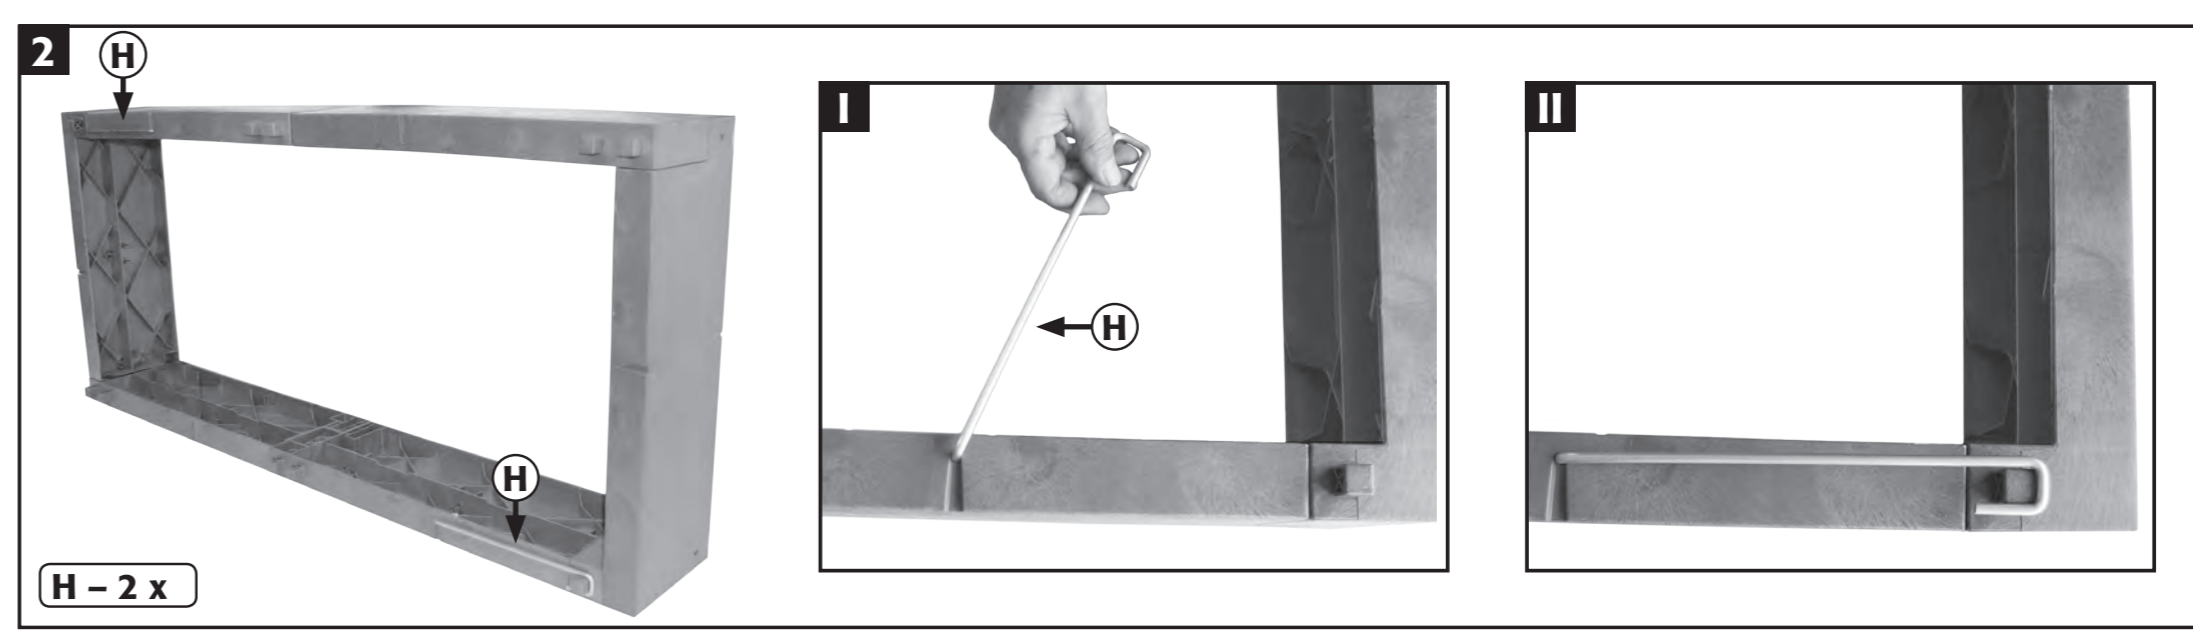

1. **CZ** Před montáží si přečtěte návod a uschovejte jej pro pozdější použití. **Obal z PE není hračka na hraní – nebezpečí udusení!** Obal po vybalení ihned vyhoďte do tříděného odpadu. PE není jedovatý ani škodlivý pro životní prostředí. **Pokyny pro údržbu:** Kvalitní výrobek JUWEL je vyroben z materiálů, odolným proti vlivům počasí, a může být bez všeho ostrikávan záhradní hadicí. Vyhněte se čištění ostrými, drsnými předměty anebo agresivními čistícími prostředky.
2. **BH** Prije sastavljanja pročitati uputstvo i sačuvati ga za kasnije korištenje. **PE-pakiranje nije igračka za djecu – opasnost od gušenja!** Pakiranje se treba odmah baciti nakon otvaranja u odgovarajući otpad. PE se može reciklirati i nije otrovan. **Upute za njegu:** Vaš kvalitetni proizvod JUWEL napravljen je od materijala otpornog na vremenske prilike, i može se bez problema oprati gumenom cijevi za vrt. Ne čistiti ostrim, hrapavim predmetima ili nekim agresivnim sredstvima za čišćenje.
3. **PL** Przeczytać przed montażem i zachować do późniejszego wykorzystania. **Opakowanie z PE nie jest zabawką dla dzieci – niebezpieczeństwo uduszenia!** Natychmiast po otwarciu należy wyrzucić opakowanie do odpowiedniego pojemnika na surowce wtórne. PE jest nietoksycznym materiałem ekologicznym. **Wskazówki na temat pielęgnacji:** Wysokiej jakości produkt JUWEL wykonany jest z materiałów odpornych na wpływy atmosferyczne i może być bez problemu myty przez spryskanie go wodą z węża ogrodowego. Nie czyścić ostrymi, chropowatymi przedmiotami lub agresywnymi środkami do czyszczenia.
4. **HU** Az összeszerelés előtt olvassa el az útmutatót, és őrizze meg a későbbi használatához. **A PE csomagolás nem gyermekjáték – fulladásveszély!** A kinyitás után a csomagolást azonnal helyezze el a szelektív hulladékgyűjtőben. A PE környezetbarát és nem mérgező. **Ápolási útmutató:** A JUWEL minőségi termék, amely az időjárás viszontagságait álló anyagokból készült, és minden további nélkül locsolható kerti tömlővel. Ne tisztítsa éles, érdes eszközökkel vagy agresszív tisztítószerekkel.

A		2 x	25201 Nr. auf Baustein-Innenseite
B		4 x	25202 Nr. auf Baustein-Innenseite
C		8 x	26096
D		8 x	
E		6 x	26104
F		4 x	54793
G		12 x	25405
H		2 x	22809

JUWEL H. Wüster GmbH
A-6460 Imst, Industriezone 19 oder
D-82467 Garmisch-Partenkirchen, Bahnhofstr. 31
www.juwel.com · kund@juwel.com