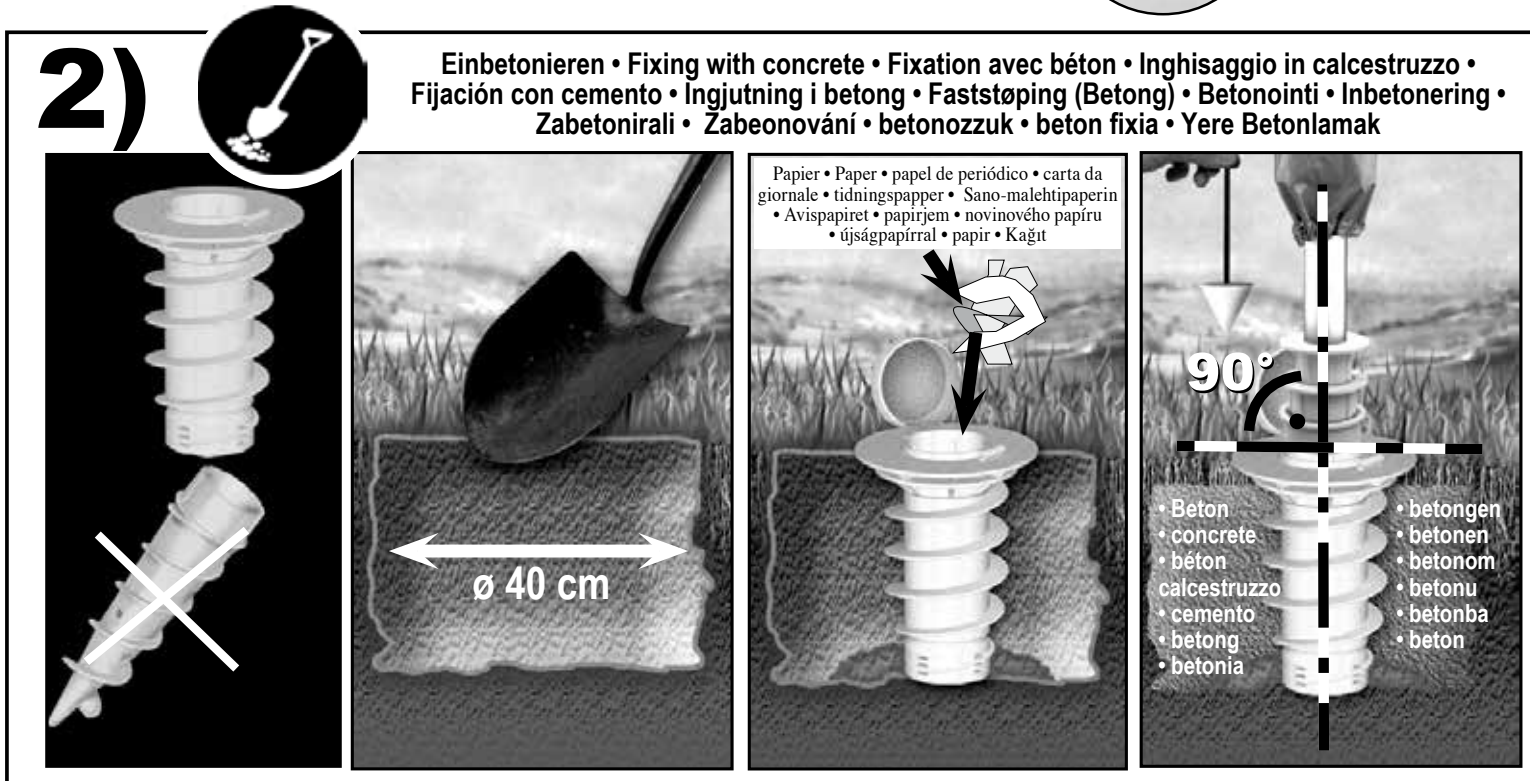

JUWEL®

Intelligente Produkte für
Garten & Haushalt

DUO-BODEN- SCHRAUBANKER

JUWEL H. Wüster GmbH
A-6460 Imst · Industriezone 19
D-82467 Garmisch Partenkirchen
Bahnhofstr. 31 · www.juwel.com