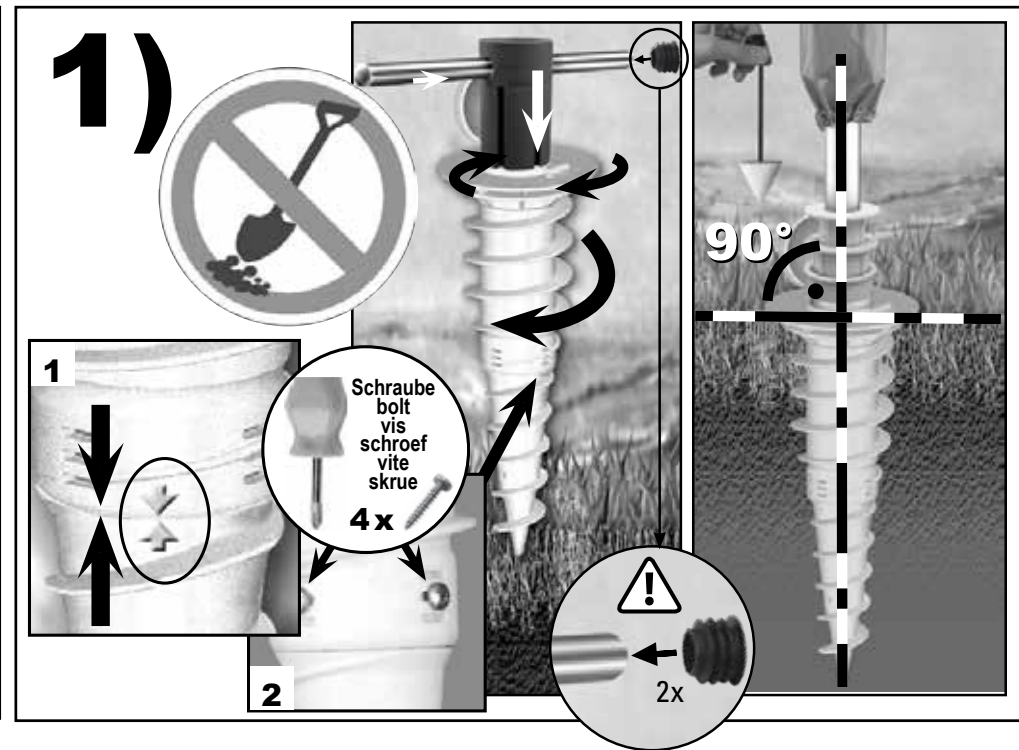

JUWEL®

Intelligente Produkte für
Garten & Haushalt

DUO-BODEN- SCHRAUBANKER

JUWEL H. Wüster GmbH
A-6460 Imst · Industriezone 19
D-82467 Garmisch Partenkirchen
Bahnhofstr. 31 · www.juwel.com