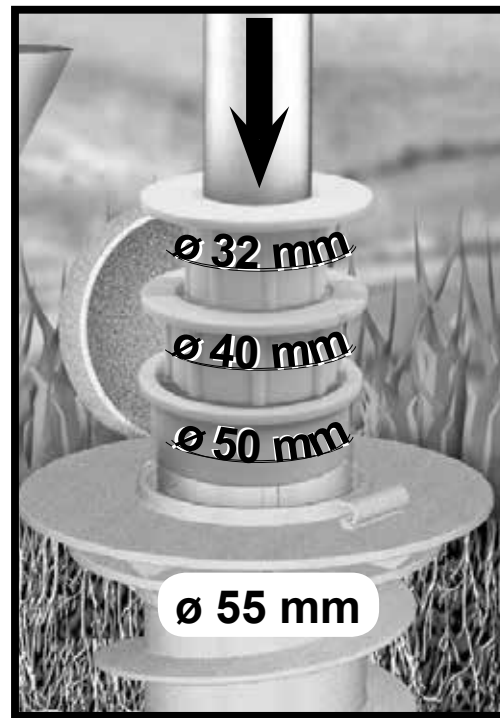

JUWEL®

Intelligente Produkte für
Garten & Haushalt

DUO-BODEN- SCHRAUBANKER

JUWEL H. Wüster GmbH
A-6460 Imst · Industriezone 19
D-82467 Garmisch Partenkirchen
Bahnhofstr. 31 · www.juwel.com